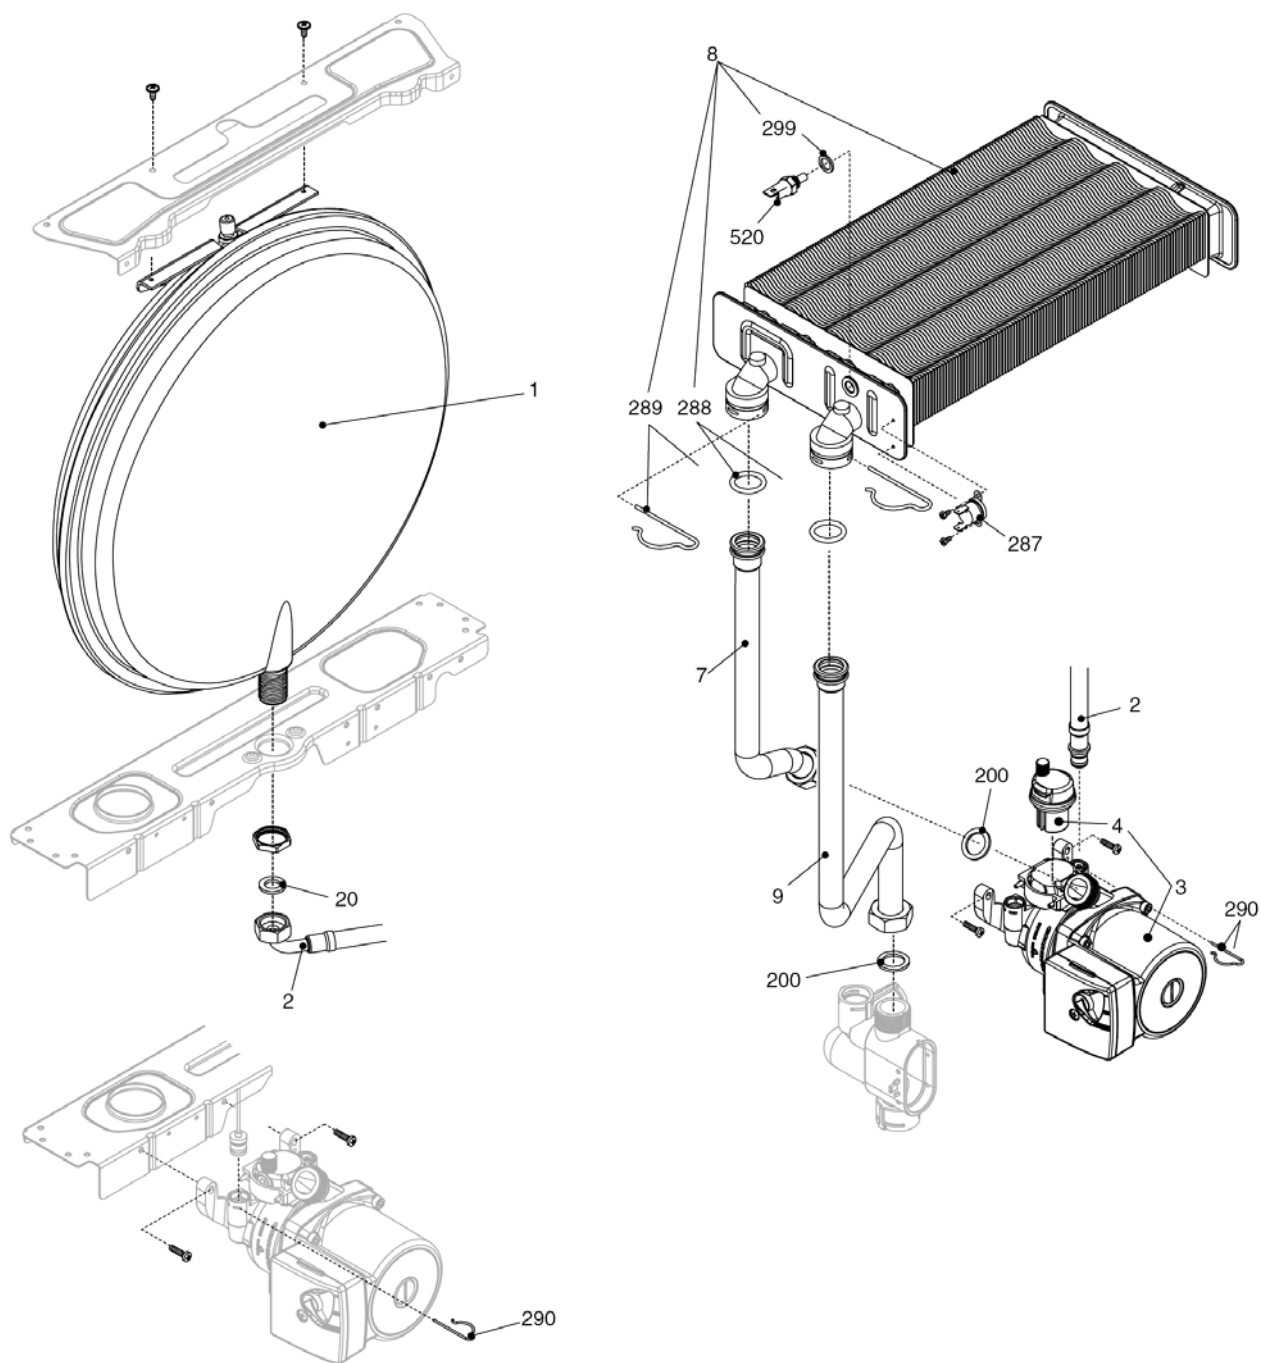

City 28 RAI

MODEL	PART NUMBER	
	MTN	GPL
City 28 RAI	20049743 (G4Z)	-

Russia

Cod.E679 Rev.0.0 (05/2012)

City 28 RAI

КОРПУС, ОБЛИЦОВКА, ПАНЕЛЬ УПРАВЛЕНИЯ

№	Наименование	Артикул
1	Рама котла	20015588
12	Термоманометр	20049617
18	Ручка	20049616
20	Электронная плата	20049611
26	Панель управления	20051639
27	Ручка	20028780
31	Облицовка	20051286
34	Ручка	20049610
226	Клипсы	5128
300	Кабель электропитания	1547
301	Кабель низкого напряжения	20012544
302	Кабель электропитания	20005572

№	Наименование	Артикул
4	Обратный клапан	10025056
6	Узел байпаса	10024641
7	Клапан байпаса	2047
9	Трехходовой клапан в сборе	20024204
10	Трехходовой клапан	20043594
11	Сервопривод	20017594
13	Клипсы	20017598
22	Сбросной клапан	20043820
25	Патрубок	10026714
37	Патрубок	10026713
47	Крышка узла байпаса	10024643
48	Заглушка	10024646
63	Трубка	10025058
200	Прокладка	5023
288	Сальник	6898
290	Пружинная скоба	2165
432	Пружинная скоба	10024958
435	Муфта	10025059
436	Пружинная скоба	10025062
441	Пружинная скоба	10025063
442	Прокладка	10025065
443	Прокладка	10025064
444	Прокладка	10025066
501	Муфта	10026914
502	Муфта	10026915
503	Муфта	10026917
504	Муфта	10026916
619	Реле давления	20003181
700	Кабель сервопривода	20017596

№	Наименование	Артикул
1	Расширительный бак	2204
2	Патрубок	10025188
3	Циркуляционный насос	10027571
4	Воздухоотводчик	10025485
7	Патрубок	10026111
8	Теплообменник	20052580
9	Патрубок	20017732
200	Прокладка	5023
201	Прокладка	5026
287	Датчик аварийной температуры	2258
288	Сальник	6898
289	Клипсы	2223
290	Пружинная скоба	2165
299	Прокладка	10022726
520	Датчик NTC	10027352