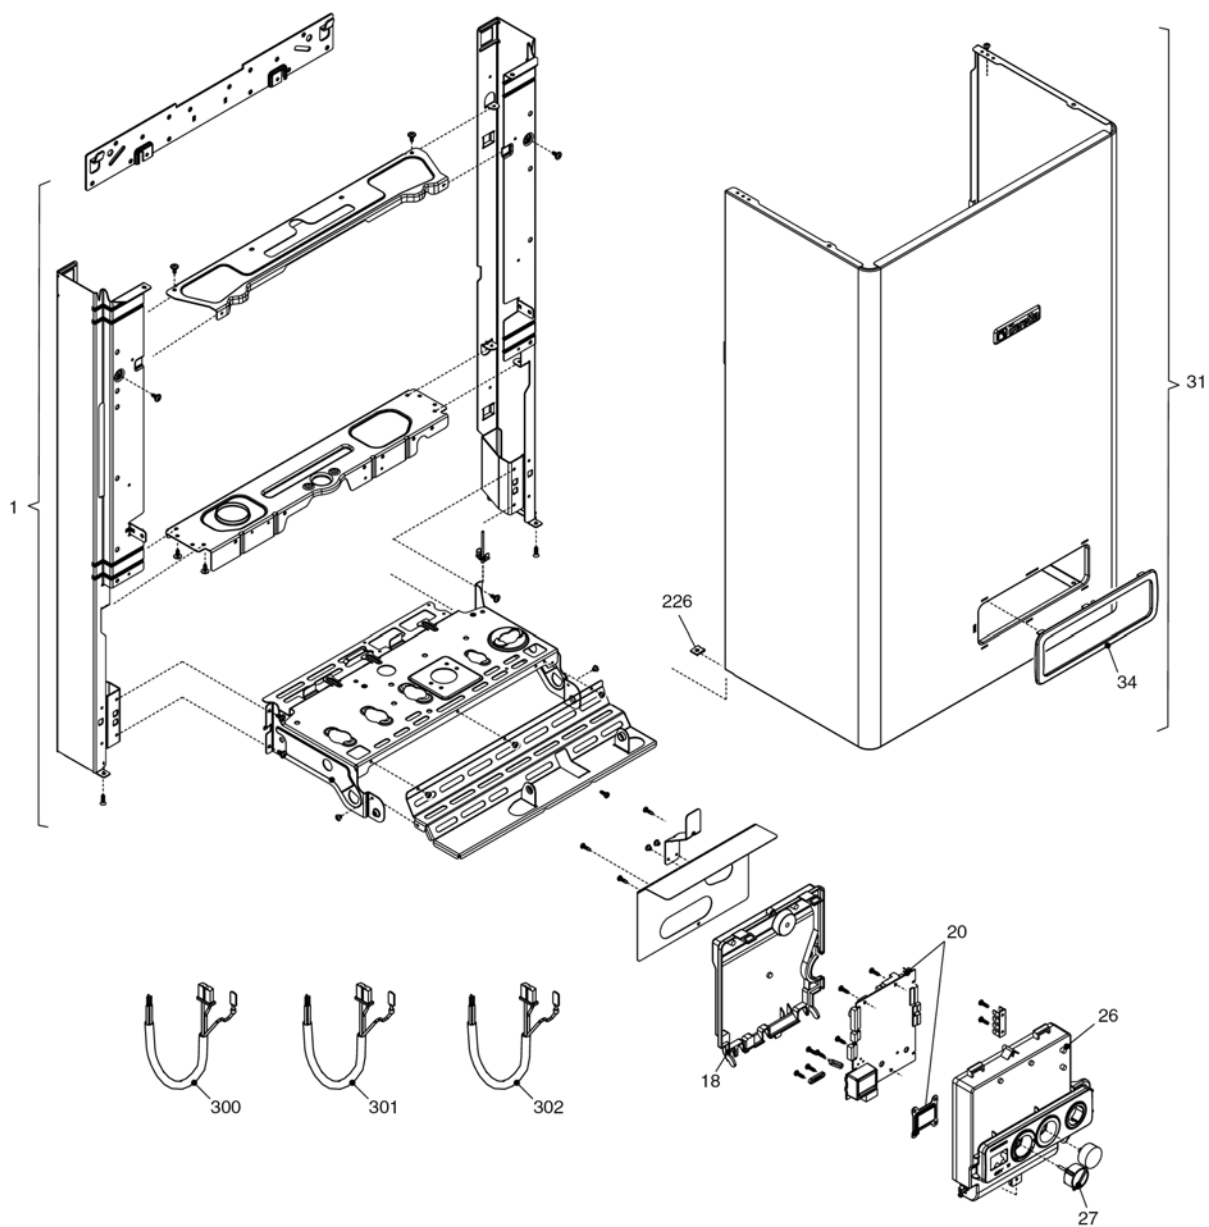

City 28 RAI

MODEL	PART NUMBER	
	MTN	GPL
City 28 RAI	20049743 (G4Z)	-

Russia

Cod.E679 Rev.0.0 (05/2012)

City 28 RAI

КОРПУС, ОБЛИЦОВКА, ПАНЕЛЬ УПРАВЛЕНИЯ

№	Наименование	Артикул
1	Рама котла	20015588
12	Термоманометр	20049617
18	Ручка	20049616
20	Электронная плата	20049611
26	Панель управления	20051639
27	Ручка	20028780
31	Облицовка	20051286
34	Ручка	20049610
226	Клипсы	5128
300	Кабель электропитания	1547
301	Кабель низкого напряжения	20012544
302	Кабель электропитания	20005572

№	Наименование	Артикул
4	Обратный клапан	10025056
6	Узел байпаса	10024641
7	Клапан байпаса	2047
9	Трехходовой клапан в сборе	20024204
10	Трехходовой клапан	20043594
11	Сервопривод	20017594
13	Клипсы	20017598
22	Сбросной клапан	20043820
25	Патрубок	10026714
37	Патрубок	10026713
47	Крышка узла байпаса	10024643
48	Заглушка	10024646
63	Трубка	10025058
200	Прокладка	5023
288	Сальник	6898
290	Пружинная скоба	2165
432	Пружинная скоба	10024958
435	Муфта	10025059
436	Пружинная скоба	10025062
441	Пружинная скоба	10025063
442	Прокладка	10025065
443	Прокладка	10025064
444	Прокладка	10025066
501	Муфта	10026914
502	Муфта	10026915
503	Муфта	10026917
504	Муфта	10026916
619	Реле давления	20003181
700	Кабель сервопривода	20017596