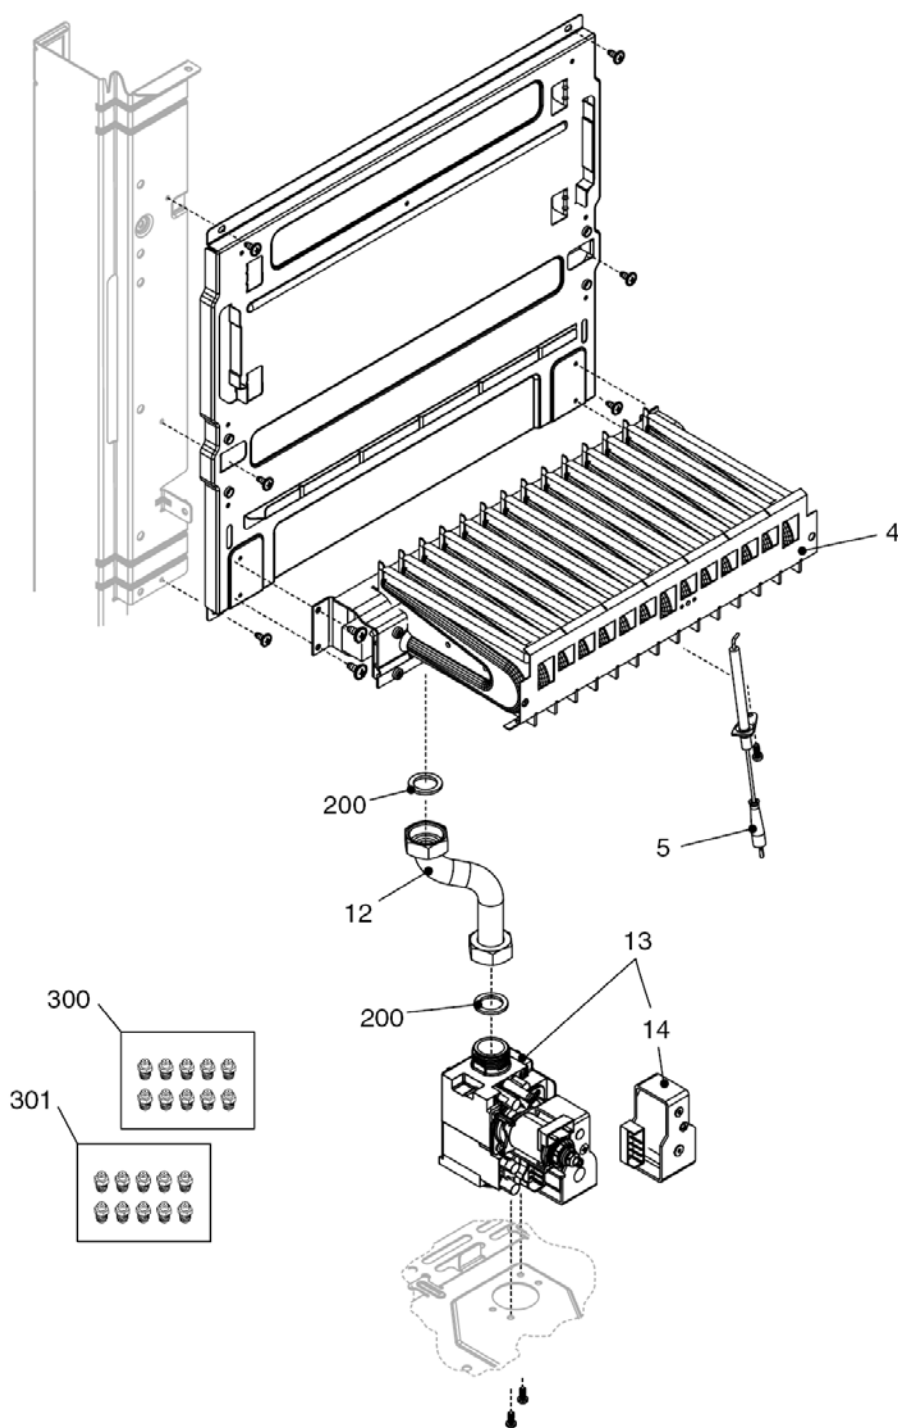

City 28 RAI

MODEL	PART NUMBER	
	MTN	GPL
City 28 RAI	20049743 (G4Z)	-

Russia

Cod.E679 Rev.0.0 (05/2012)

City 28 RAI

КОРПУС, ОБЛИЦОВКА, ПАНЕЛЬ УПРАВЛЕНИЯ

№	Наименование	Артикул
1	Рама котла	20015588
12	Термоманометр	20049617
18	Ручка	20049616
20	Электронная плата	20049611
26	Панель управления	20051639
27	Ручка	20028780
31	Облицовка	20051286
34	Ручка	20049610
226	Клипсы	5128
300	Кабель электропитания	1547
301	Кабель низкого напряжения	20012544
302	Кабель электропитания	20005572

№	Наименование	Артикул
4	Обратный клапан	10025056
6	Узел байпаса	10024641
7	Клапан байпаса	2047
9	Трехходовой клапан в сборе	20024204
10	Трехходовой клапан	20043594
11	Сервопривод	20017594
13	Клипсы	20017598
22	Сбросной клапан	20043820
25	Патрубок	10026714
37	Патрубок	10026713
47	Крышка узла байпаса	10024643
48	Заглушка	10024646
63	Трубка	10025058
200	Прокладка	5023
288	Сальник	6898
290	Пружинная скоба	2165
432	Пружинная скоба	10024958
435	Муфта	10025059
436	Пружинная скоба	10025062
441	Пружинная скоба	10025063
442	Прокладка	10025065
443	Прокладка	10025064
444	Прокладка	10025066
501	Муфта	10026914
502	Муфта	10026915
503	Муфта	10026917
504	Муфта	10026916
619	Реле давления	20003181
700	Кабель сервопривода	20017596

№	Наименование	Артикул
1	Расширительный бак	2204
2	Патрубок	10025188
3	Циркуляционный насос	10027571
4	Воздухоотводчик	10025485
7	Патрубок	10026111
8	Теплообменник	20052580
9	Патрубок	20017732
200	Прокладка	5023
201	Прокладка	5026
287	Датчик аварийной температуры	2258
288	Сальник	6898
289	Клипсы	2223
290	Пружинная скоба	2165
299	Прокладка	10022726
520	Датчик NTC	10027352