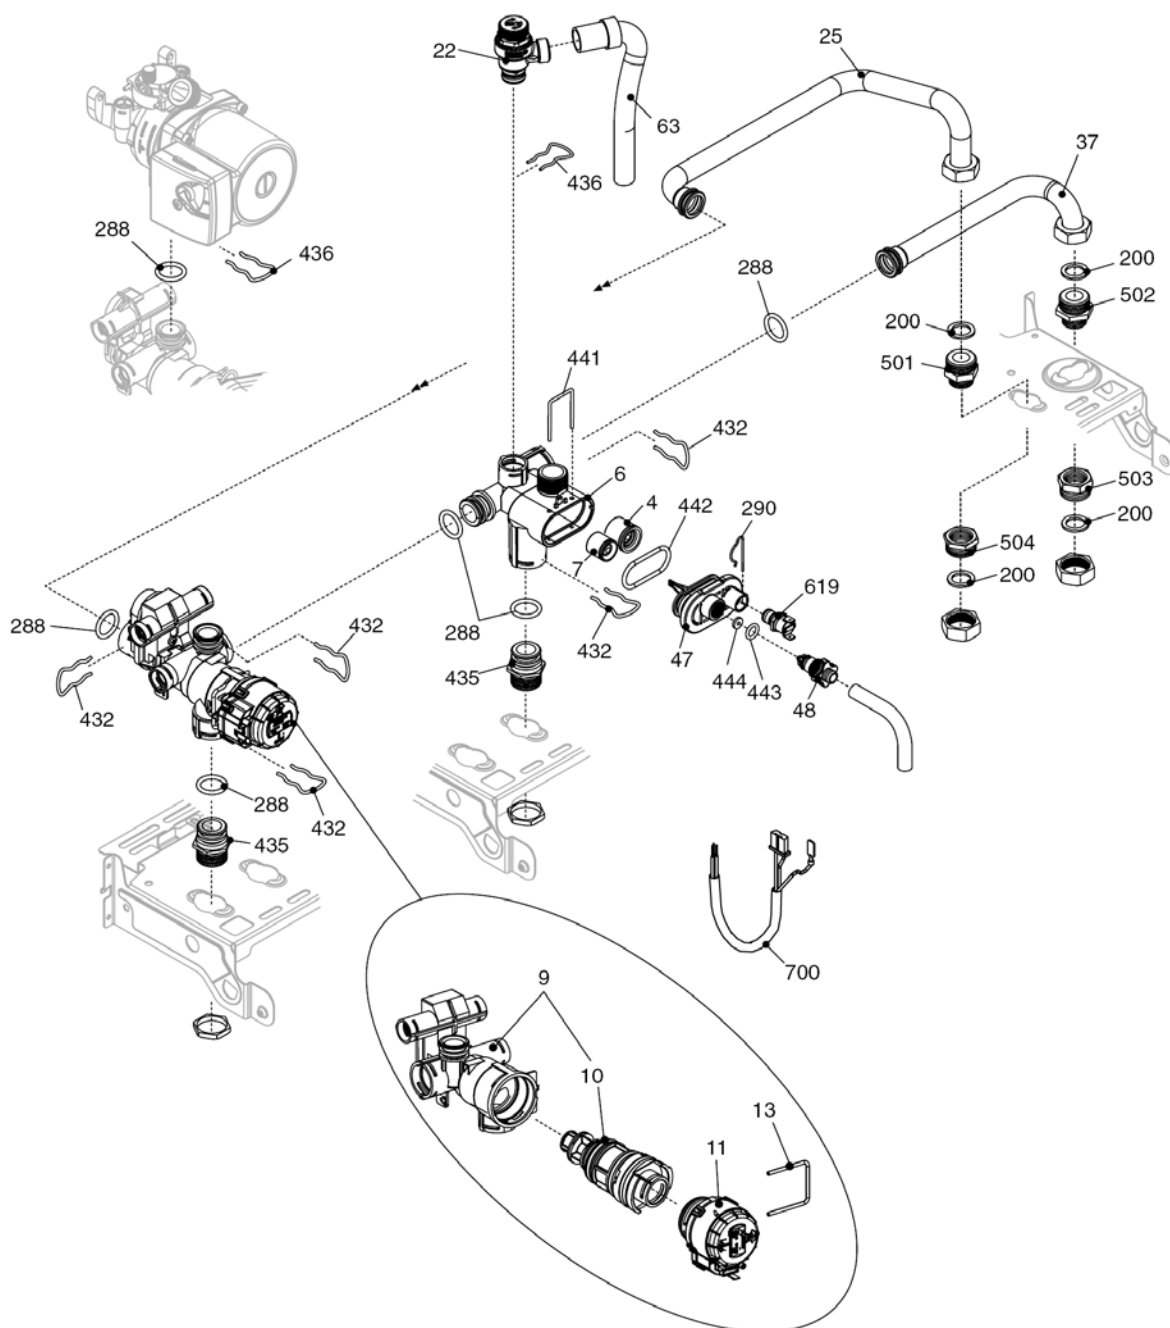

City 28 RAI

MODEL	PART NUMBER	
	MTN	GPL
City 28 RAI	20049743 (G4Z)	-

Russia

Cod.E679 Rev.0.0 (05/2012)

City 28 RAI

КОРПУС, ОБЛИЦОВКА, ПАНЕЛЬ УПРАВЛЕНИЯ

№	Наименование	Артикул
1	Рама котла	20015588
12	Термоманометр	20049617
18	Ручка	20049616
20	Электронная плата	20049611
26	Панель управления	20051639
27	Ручка	20028780
31	Облицовка	20051286
34	Ручка	20049610
226	Клипсы	5128
300	Кабель электропитания	1547
301	Кабель низкого напряжения	20012544
302	Кабель электропитания	20005572

№	Наименование	Артикул
4	Обратный клапан	10025056
6	Узел байпаса	10024641
7	Клапан байпаса	2047
9	Трехходовой клапан в сборе	20024204
10	Трехходовой клапан	20043594
11	Сервопривод	20017594
13	Клипсы	20017598
22	Сбросной клапан	20043820
25	Патрубок	10026714
37	Патрубок	10026713
47	Крышка узла байпаса	10024643
48	Заглушка	10024646
63	Трубка	10025058
200	Прокладка	5023
288	Сальник	6898
290	Пружинная скоба	2165
432	Пружинная скоба	10024958
435	Муфта	10025059
436	Пружинная скоба	10025062
441	Пружинная скоба	10025063
442	Прокладка	10025065
443	Прокладка	10025064
444	Прокладка	10025066
501	Муфта	10026914
502	Муфта	10026915
503	Муфта	10026917
504	Муфта	10026916
619	Реле давления	20003181
700	Кабель сервопривода	20017596

№	Наименование	Артикул
1	Расширительный бак	2204
2	Патрубок	10025188
3	Циркуляционный насос	10027571
4	Воздухоотводчик	10025485
7	Патрубок	10026111
8	Теплообменник	20052580
9	Патрубок	20017732
200	Прокладка	5023
201	Прокладка	5026
287	Датчик аварийной температуры	2258
288	Сальник	6898
289	Клипсы	2223
290	Пружинная скоба	2165
299	Прокладка	10022726
520	Датчик NTC	10027352

№	Наименование	Артикул
4	Горелка	10023876
5	Электрод розжига	20049613
12	Патрубок	20015590
13	Газовая арматура	20007784
14	Блок соленоидов	20040675
200	Прокладка	5023
300	Комплект перевода на природный газ	20019506
301	Комплект перевода на сжиженный газ	20019546