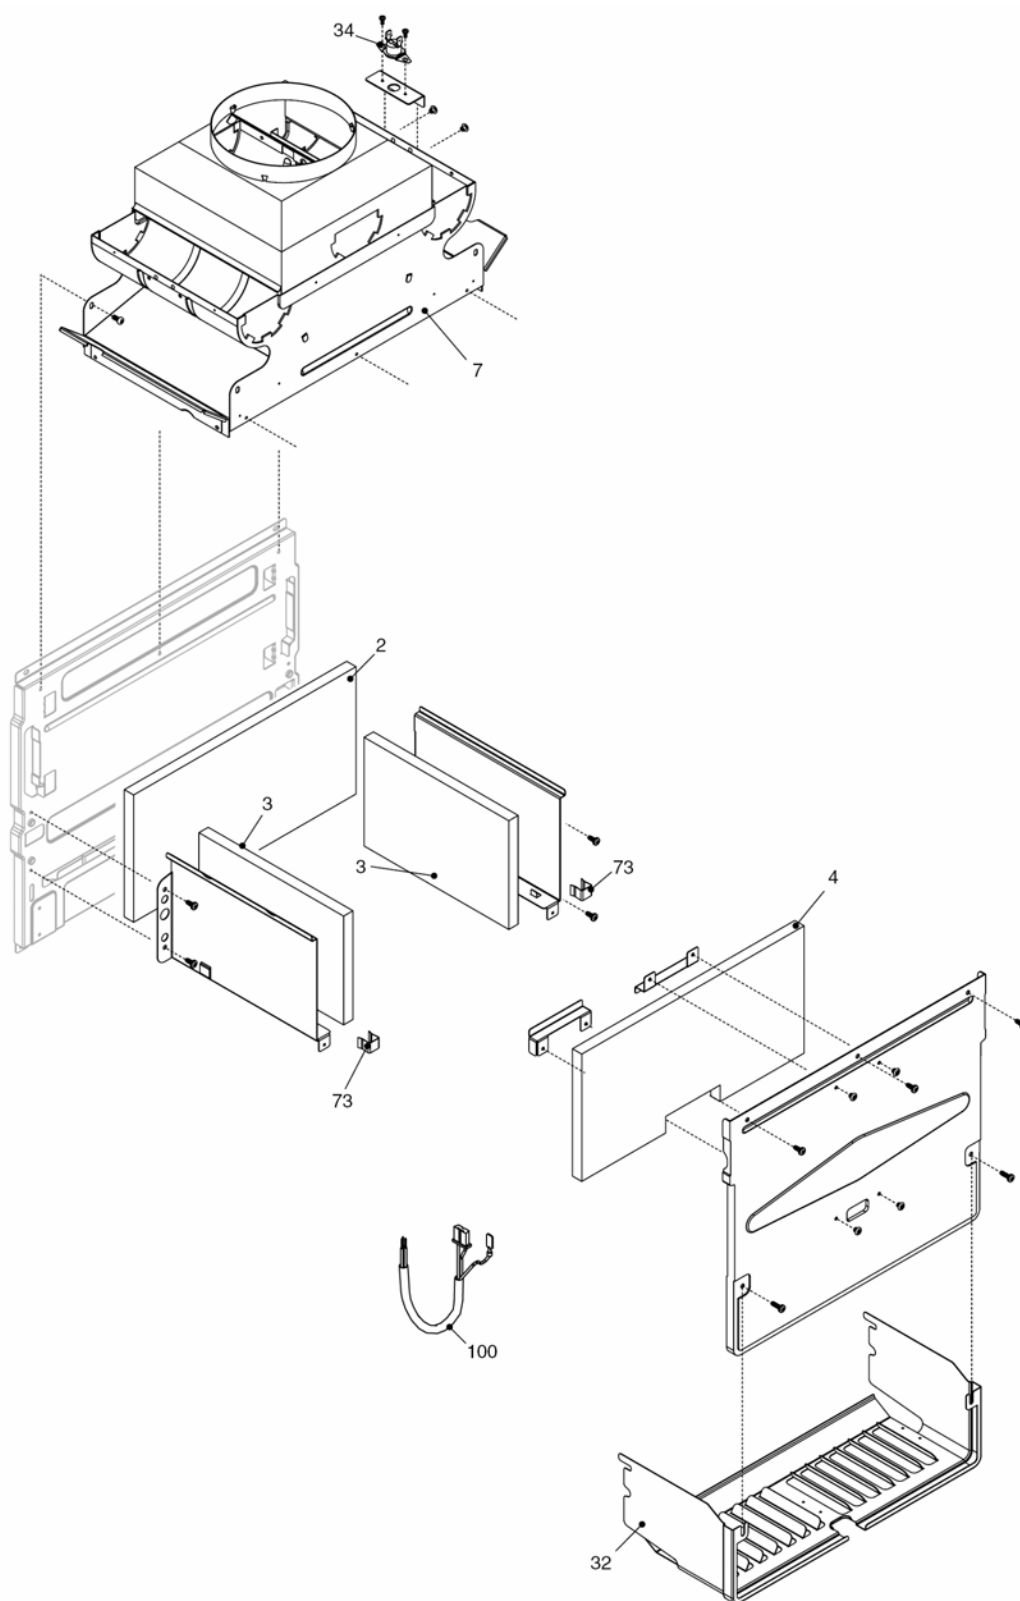

№	Наименование	Артикул
2	Теплоизоляция задняя	20014375
3	Теплоизоляция боковая	20000692
4	Теплоизоляция передняя	20014376
7	Крышка камеры сгорания	10027527
32	Защитная решетка	10024608
34	Датчик температуры дымовых газов	20013586
73	Клипсы	20013581
100	Кабель камеры сгорания	20014377