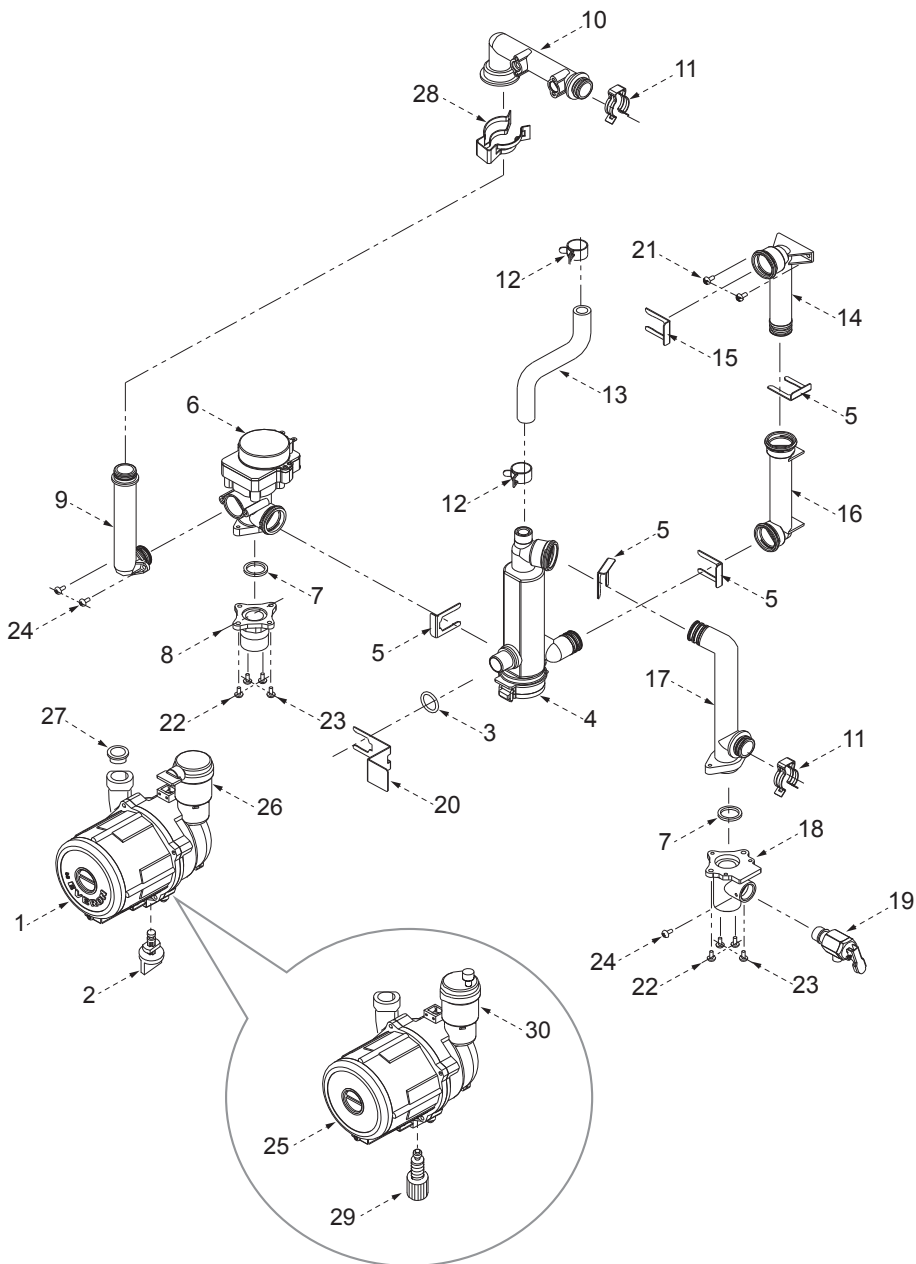

Группа 4. ГИДРОАРМАТУРА ОВ

№	Наименование	Артикул	Kotën Navien Ace							Цвет			
			10K	13K	16K	20K	24K	30K	35K	40K	Белый	Серебро	Золото
1	Насос циркуляционный EVERON	NAPU9GLPCT07	■	■	■	■	■	■	■	■	■	■	■
2	Пробка сливная для насоса NAPU9GLPCT07	BH2505314A	■	■	■	■	■	■	■	■	■	■	■
3	Кольцо уплотнительное «O-ring»	BH2423057A	■	■	■	■	■	■	■	■	■	■	■
4	Гидрозел с фильтром ОВ в сборе	BH1301021A	■	■	■	■	■	■	■	■	■	■	■
5	Скоба-фиксатор	BH2507013A	■	■	■	■	■	■	■	■	■	■	■
6	Трехходовой кран	AAVC9EX00008A	■	■	■	■	■	■	■	■	■	■	■
7	Кольцо уплотнительное	BH2406032A	■	■	■	■	■	■	■	■	■	■	■
8	Патрубок-адаптор контура ОВ выход BH2507101A	NH5910E003	■	■	■	■	■	■	■	■	■	■	■
9	Патрубок контура ГВС проходной	BH2507372B	■	■	■	■	■	■	■	■	■	■	■
10	Патрубок контура ГВС проходной	BH2507435A	■	■	■	■	■	■	■	■	■	■	■
11	Зажим-фиксатор «Клипса»	BH2507016A	■	■	■	■	■	■	■	■	■	■	■
12	Хомут обжимной	BH2507406A	■	■	■	■	■	■	■	■	■	■	■
13	Трубка расширительного бака соединительная резиновая	BH2204036B	■	■	■	■	■	■	■	■	■	■	■
14	Патрубок контура ОВ проходной выход	BH2507366B	■	■	■	■	■	■	■	■	■	■	■
15	Скоба-фиксатор	BH2507015A	■	■	■	■	■	■	■	■	■	■	■
16	Патрубок контура ОВ проходной выход	BH2507367B	■	■	■	■	■	■	■	■	■	■	■
17	Патрубок контура ОВ проходной вход	BH2507429A	■	■	■	■	■	■	■	■	■	■	■
18	Патрубок-адаптор контура ОВ вход	BH2507369A	■	■	■	■	■	■	■	■	■	■	■
19	Клапан автоматический предохранительный 3 бара	BH0905005A	■	■	■	■	■	■	■	■	■	■	■
20	Скоба-фиксатор	BH2507445A	■	■	■	■	■	■	■	■	■	■	■
21	Винт D4x8L	BH1705007A	■	■	■	■	■	■	■	■	■	■	■
22	Винт D4x10L	BH1611006A	■	■	■	■	■	■	■	■	■	■	■
23	Винт D4x12L	BH1611007A	■	■	■	■	■	■	■	■	■	■	■
24	Винт M4x12L	BH1603006A	■	■	■	■	■	■	■	■	■	■	■
25	Насос циркуляционный	NAPU9GLPCT36	■	■	■	■	■	■	■	■	■	■	■
26	Воздухоотводчик для насоса NAPU9GLPCT07	NH4610E136	■	■	■	■	■	■	■	■	■	■	■
27	Кольцо уплотнительное циркуляционного насоса	BH2406039A	■	■	■	■	■	■	■	■	■	■	■
28	Зажим-фиксатор «Клипса»	BH2507018B	■	■	■	■	■	■	■	■	■	■	■
29	Пробка сливная для насоса NAPU9GLPCT36	BH2505269A	■	■	■	■	■	■	■	■	■	■	■
30	Воздухоотводчик для насоса NAPU9GLPCT36	NH4610E137	■	■	■	■	■	■	■	■	■	■	■