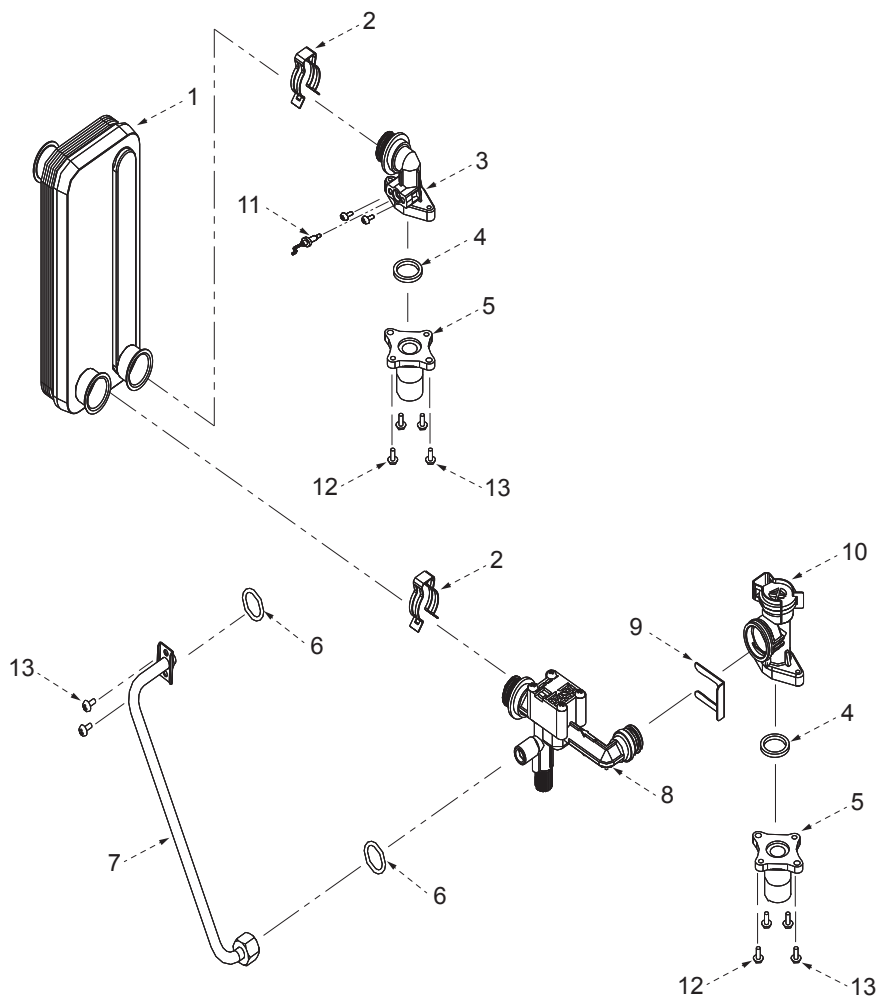

Группа 5. ГИДРОАРМАТУРА И ТЕПЛОБМЕННИК ГВС

№	Наименование	Артикул	Кол-во	Котёл Navien Ace						Цвет				
				10K	13K	16K	20K	24K	30K	35K	40K	Белый	Серебро	Золото
1	Теплообменник ГВС	PAS161STS_001	1	■	■	■	■					■	■	■
	Теплообменник ГВС	PAS201STS_001	1					■				■	■	■
	Теплообменник ГВС	PAS25KHE_004	1						■			■	■	■
	Теплообменник ГВС	PAS30KHE_004	1							■		■	■	■
	Теплообменник ГВС	PAS35KHE_004	1								■	■	■	■
2	Зажим-фиксатор «Клипса»	BH2507016A	2	■	■	■	■	■	■	■	■	■	■	■
3	Фитинг угловой контура ГВС	BH2507301C	1	■	■	■	■	■	■	■	■	■	■	■
4	Кольцо уплотнительное	BH2406024A	2	■	■	■	■	■	■	■	■	■	■	■
5	Патрубок-адаптор контура ГВС выход	B2507059A	2	■	■	■	■	■	■	■	■	■	■	■
6	Кольцо уплотнительное «O-ring»	BH2423007A	2	■	■	■	■	■	■	■	■	■	■	■
7	Трубка подпитки	BH2551003B	1	■	■	■	■	■				■	■	■
	Трубка подпитки	BH2551004B	1						■	■	■	■	■	■
8	Гидроузел датчика протока ГВС с краном подпитки в сборе	BH1410017C	1	■	■	■	■	■				■	■	■
	Гидроузел датчика протока ГВС с краном подпитки в сборе	BH1410018C	1						■	■	■	■	■	■
9	Скоба-фиксатор	BH2507015A	1	■	■	■	■	■	■	■	■	■	■	■
10	Патрубок-адаптор ГВС	BH2507436A	1	■	■	■	■	■	■	■	■	■	■	■
11	Датчик температуры ГВС	BH1403071A	1	■	■	■	■	■	■	■	■	■	■	■
12	Винт D4x10L	BH1611006A	4	■	■	■	■	■	■	■	■	■	■	■
13	Винт D4x12L	BH1611007A	6	■	■	■	■	■	■	■	■	■	■	■