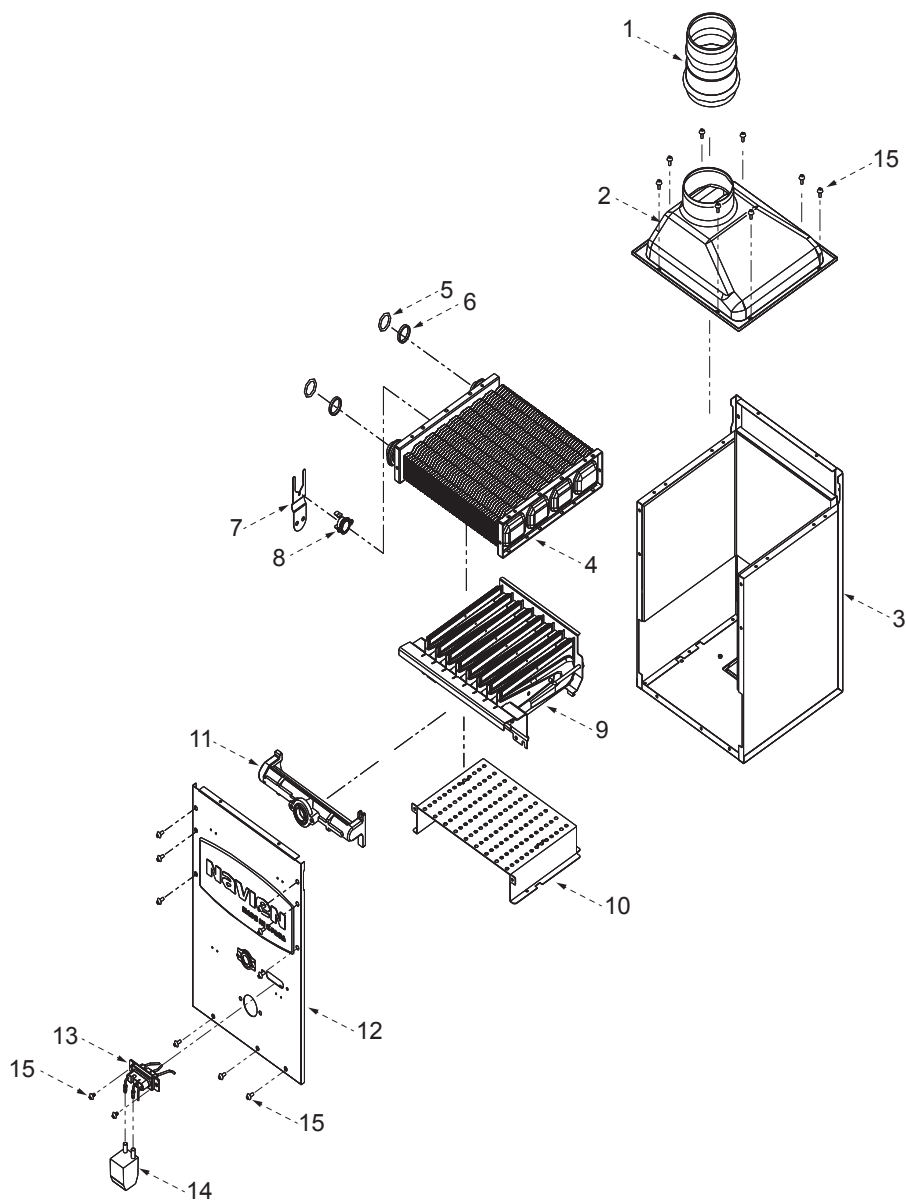

№	Наименование	Артикул	Kotën Navien Ace							Цвет					
			10K	13K	16K	20K	24K	30K	35K	40K	Белый	Серебро	Золото		
1	Корпус котла	ВВК05011071	■	■	■	■	■					■			
	Корпус котла	ВВК05011074						■	■	■	■				
	Корпус котла	ВВК10011012	■	■	■	■	■						■		
	Корпус котла	ВВК10011010						■	■	■			■		
	Корпус котла	ВВК10011011	■	■	■	■	■							■	
	Корпус котла	ВВК10011009							■	■	■				■
2	Замок-защелка	ВН2505111В	■	■	■	■	■	■	■	■	■	■	■	■	
3	Заглушка воздухозаборного отверстия	ВН2505063В	■	■	■	■	■	■	■	■	■	■	■	■	
4	Патрубок дымоотводящий в сборе	ВН2535005А	■	■	■	■	■	■	■	■	■	■	■	■	
5	Патрубок воздухозаборный в сборе	ВН2536001В	■	■	■	■	■	■	■	■	■	■	■	■	
6	Скоба крепления котла	ВН2505277А	■	■	■	■	■	■	■	■	■	■	■	■	
7	Кронштейн крепления котла нижний	ВН2505164А	■	■	■	■	■	■	■	■	■	■	■	■	
8	Бак расширительный	ВН3101013Е	■	■	■	■	■	■	■	■	■	■	■	■	
9	Пластина-фиксатор крепления манометра	ВН2501217А	■	■	■	■	■	■	■	■	■	■	■	■	
10	Манометр	ВН1051002А	■	■	■	■	■	■	■	■	■	■	■	■	
11	Кольцо уплотнительное датчика давления манометра «O-ring»	ВН2505035А	■	■	■	■	■	■	■	■	■	■	■	■	
12	Блок управления (контроллер)	NACR1GS23104	■	■	■	■	■	■	■	■	■	■	■	■	
	Блок управления (контроллер)	NACR1GS23110								■	■	■	■	■	
13	Жгут кабельный в сборе с коннекторами	ВН2101212В	■	■	■	■	■	■	■	■	■	■	■	■	
14	Кольцо уплотнительное проходное	ВН2423023А	■	■	■	■	■	■	■	■	■	■	■	■	
15	Заглушка крана подпитки гидроузла	ВН2421012А	■	■	■	■	■	■	■	■	■	■	■	■	
16	Предохранитель	ВН2124001А	■	■	■	■	■	■	■	■	■	■	■	■	
17	Электрокабель в сборе с вилкой	ВН2103020А	■	■	■	■	■	■	■	■	■	■	■	■	
18	Панель котла лицевая	ВВР15012124	■	■	■	■	■	■	■	■	■				
	Панель котла лицевая	ВВР15012126	■	■	■	■	■	■	■	■			■		
	Панель котла лицевая	ВВР15012125	■	■	■	■	■	■	■	■				■	
19	ПЭТ наклейка пленочная	ВН2707004А	■	■	■	■	■	■	■	■	■	■	■	■	
20	Логотип «NAVIEN»	ВН2603009А	■	■	■	■	■	■	■	■	■	■			
	Логотип «NAVIEN»	ВН2603010А	■	■	■	■	■	■	■	■				■	
21	Фиксатор замка-защелки	ВН2505108В	■	■	■	■	■	■	■	■	■	■	■	■	
22	Пульт управления	NARC1GSNR015	■	■	■	■	■	■	■	■	■	■	■	■	
23	Винт D4x8L	ВН1705007А	■	■	■	■	■	■	■	■	■	■	■	■	
24	Винт D4x12L	ВН1705002А	■	■	■	■	■	■	■	■	■	■	■	■	
25	Кронштейн крепления котла верхний	ВН2505165А	■	■	■	■	■	■	■	■	■	■	■	■	

Группа 2. КАМЕРА СГОРАНИЯ