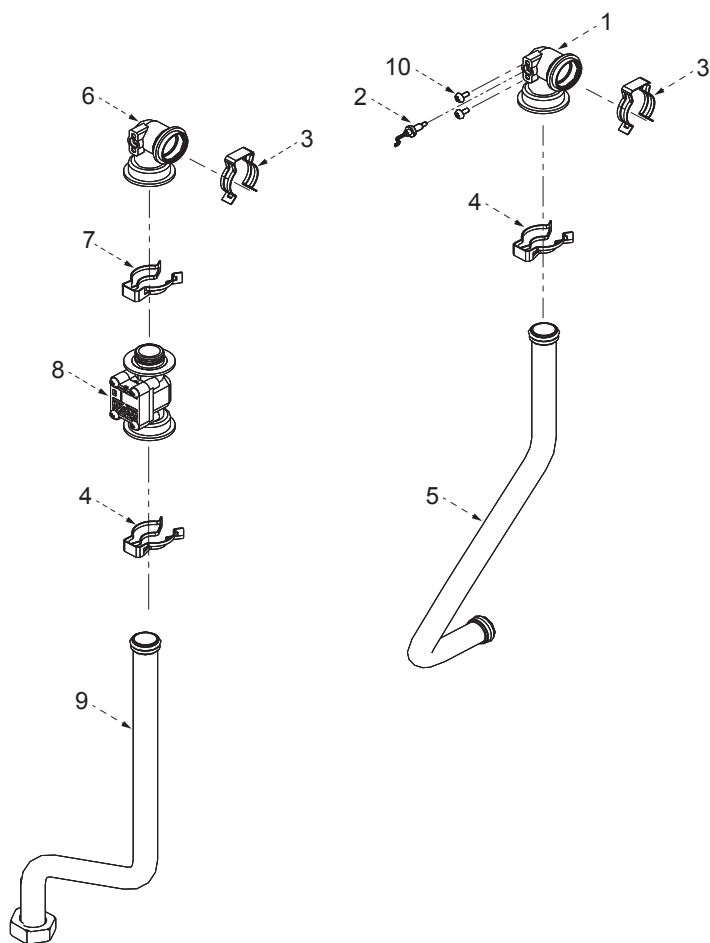

Группа 3. ГИДРОАРМАТУРА И ДАТЧИК ПРОТОКА СИСТЕМЫ ОВ

№	Наименование	Артикул	Котёл Navien Ace							Цвет			
			10K	13K	16K	20K	24K	30K	35K	40K	Белый	Серебро	Золото
1	Фитинг угловой контура отопления	ВН2507498В	■	■	■	■	■	■	■	■	■	■	■
2	Датчик температуры ОВ	ВН1403059А	■	■	■	■	■	■	■	■	■	■	■
3	Зажим-фиксатор «Клипса»	ВН2507446А	■	■	■	■	■	■	■	■	■	■	■
4	Зажим-фиксатор «Клипса»	ВН2507430А	■	■	■	■	■	■	■	■	■	■	■
5	Трубка ОВ – выход	ВН2507432А	■	■	■	■	■				■	■	■
	Трубка ОВ – выход	ВН2507455А						■			■	■	■
	Трубка ОВ – выход	ВН2507456А							■	■	■	■	■
6	Фитинг угловой контура отопления	ВН2507433А	■	■	■	■	■	■	■	■	■	■	■
7	Зажим-фиксатор «Клипса»	ВН2507018В	■	■	■	■	■	■	■	■	■	■	■
8	Датчик протока ОВ	ВН1410016В	■	■	■	■	■	■	■	■	■	■	■
9	Трубка ОВ – вход	ВН2507431А	■	■	■	■	■				■	■	■
	Трубка ОВ – вход	ВН2507453А						■			■	■	■
	Трубка ОВ – вход	ВН2507454А							■	■	■	■	■
10	Винт D4x6L	ВН1611001А	■	■	■	■	■	■	■	■	■	■	■