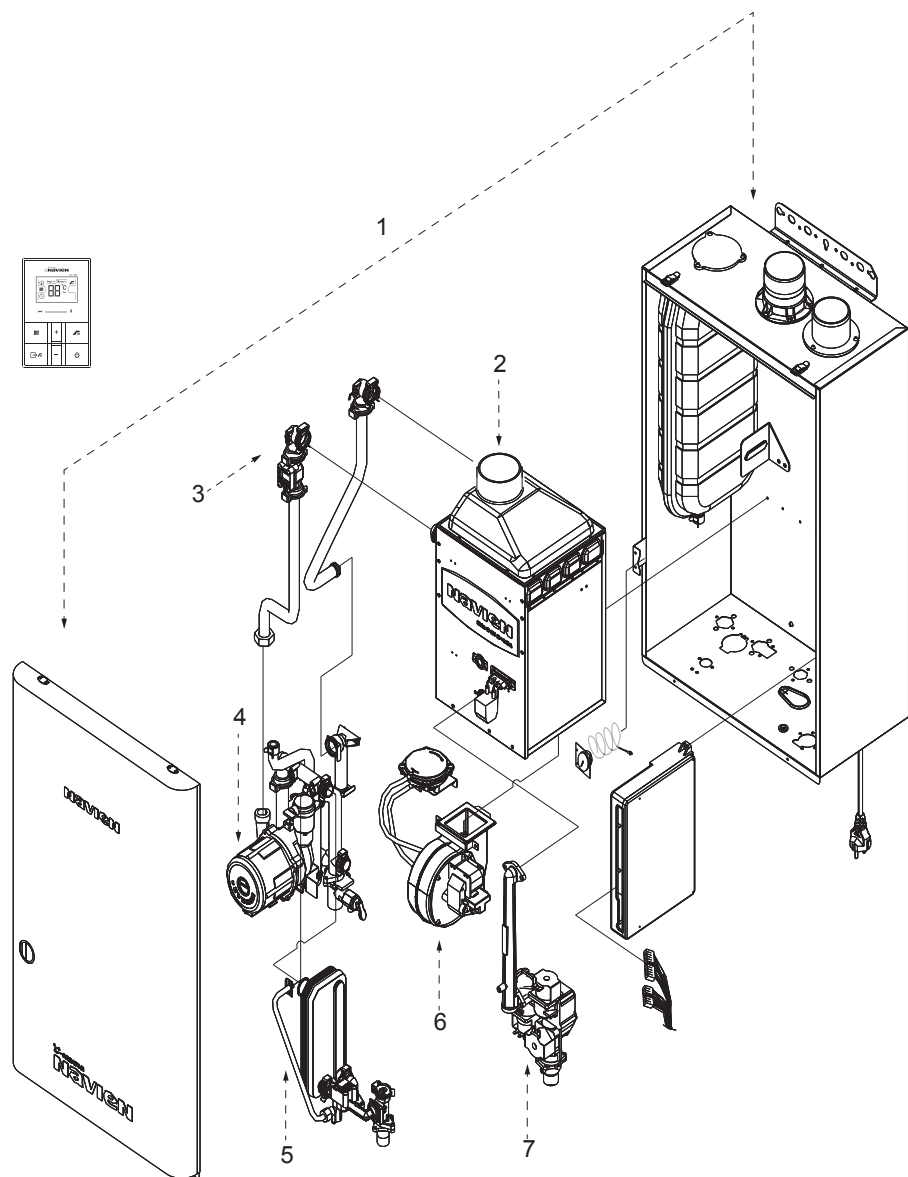

Группа 1. КОРПУС

№	Наименование	Артикул	Kotën Navien Ace							Цвет				
			10K	13K	16K	20K	24K	30K	35K	40K	Белый	Серебро	Золото	
1	Корпус котла	ВВК05011071	■	■	■	■	■					■		
	Корпус котла	ВВК05011074						■	■	■	■			
	Корпус котла	ВВК10011012	■	■	■	■	■						■	
	Корпус котла	ВВК10011010						■	■	■			■	
	Корпус котла	ВВК10011011	■	■	■	■	■							■
	Корпус котла	ВВК10011009							■	■	■			
2	Замок-защелка	ВН2505111В	■	■	■	■	■	■	■	■	■	■	■	■
3	Заглушка воздухозаборного отверстия	ВН2505063В	■	■	■	■	■	■	■	■	■	■	■	■
4	Патрубок дымоотводящий в сборе	ВН2535005А	■	■	■	■	■	■	■	■	■	■	■	■
5	Патрубок воздухозаборный в сборе	ВН2536001В	■	■	■	■	■	■	■	■	■	■	■	■
6	Скоба крепления котла	ВН2505277А	■	■	■	■	■	■	■	■	■	■	■	■
7	Кронштейн крепления котла нижний	ВН2505164А	■	■	■	■	■	■	■	■	■	■	■	■
8	Бак расширительный	ВН3101013Е	■	■	■	■	■	■	■	■	■	■	■	■
9	Пластина-фиксатор крепления манометра	ВН2501217А	■	■	■	■	■	■	■	■	■	■	■	■
10	Манометр	ВН1051002А	■	■	■	■	■	■	■	■	■	■	■	■
11	Кольцо уплотнительное датчика давления манометра «O-ring»	ВН2505035А	■	■	■	■	■	■	■	■	■	■	■	■
12	Блок управления (контроллер)	NACR1GS23104	■	■	■	■	■	■	■	■	■	■	■	■
	Блок управления (контроллер)	NACR1GS23110								■	■	■	■	■
13	Жгут кабельный в сборе с коннекторами	ВН2101212В	■	■	■	■	■	■	■	■	■	■	■	■
14	Кольцо уплотнительное проходное	ВН2423023А	■	■	■	■	■	■	■	■	■	■	■	■
15	Заглушка крана подпитки гидроузла	ВН2421012А	■	■	■	■	■	■	■	■	■	■	■	■
16	Предохранитель	ВН2124001А	■	■	■	■	■	■	■	■	■	■	■	■
17	Электрокабель в сборе с вилкой	ВН2103020А	■	■	■	■	■	■	■	■	■	■	■	■
18	Панель котла лицевая	ВВР15012124	■	■	■	■	■	■	■	■	■			
	Панель котла лицевая	ВВР15012126	■	■	■	■	■	■	■	■			■	
	Панель котла лицевая	ВВР15012125	■	■	■	■	■	■	■	■				■
19	ПЭТ наклейка пленочная	ВН2707004А	■	■	■	■	■	■	■	■	■	■	■	■
20	Логотип «NAVIEN»	ВН2603009А	■	■	■	■	■	■	■	■	■	■		
	Логотип «NAVIEN»	ВН2603010А	■	■	■	■	■	■	■	■				■
21	Фиксатор замка-защелки	ВН2505108В	■	■	■	■	■	■	■	■	■	■	■	■
22	Пульт управления	NARC1GSNR015	■	■	■	■	■	■	■	■	■	■	■	■
23	Винт D4x8L	ВН1705007А	■	■	■	■	■	■	■	■	■	■	■	■
24	Винт D4x12L	ВН1705002А	■	■	■	■	■	■	■	■	■	■	■	■
25	Кронштейн крепления котла верхний	ВН2505165А	■	■	■	■	■	■	■	■	■	■	■	■